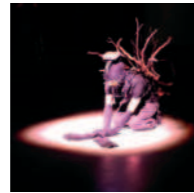

Can Etterlin

Schweiz
Drehe. Drehe. Drehe dich
zum Fenster
Performance
<https://abican.ch/>

Heidi Etzbach

Deutschland
One Day - Eines Tages
Nothfelden

Margrit Faragallah

Deutschland
Teampayer
Nothfelden

Kuesti Fraun